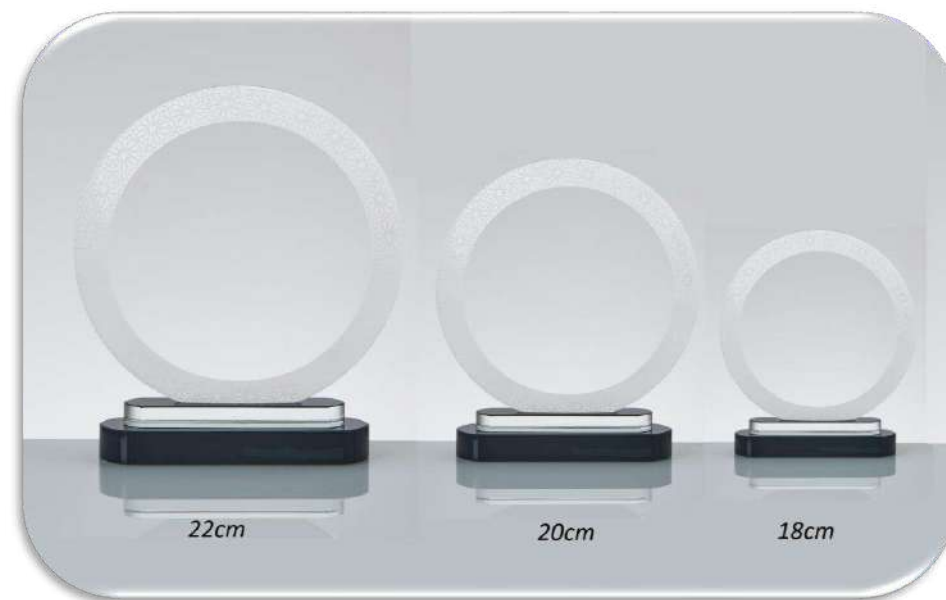

**Trophée en cristal rond
avec mosaïque beldi**
Réf: **A-1-L/M/S**