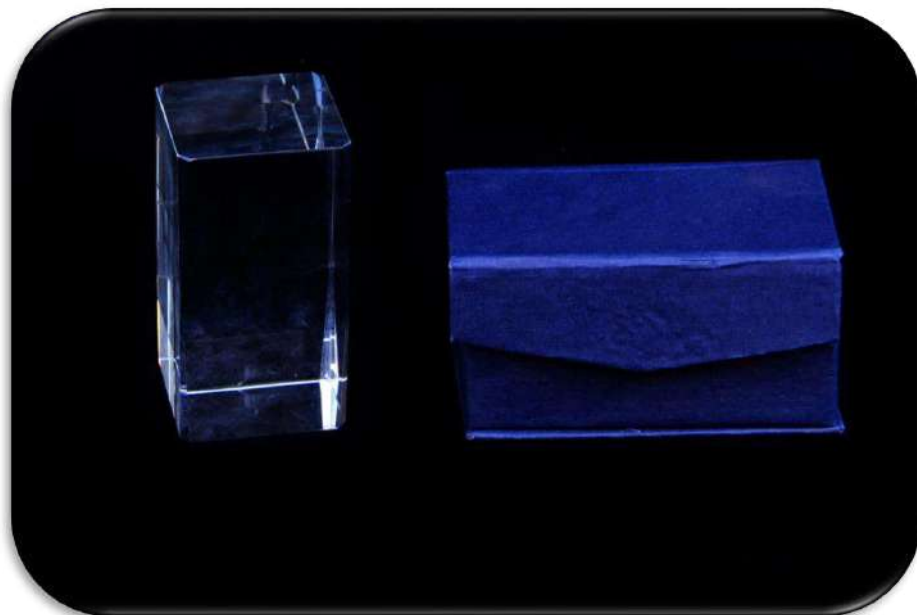

Réf: D3224

Dimensions:

5x5x8cm

6x6x10cm

Réf: D2921-003