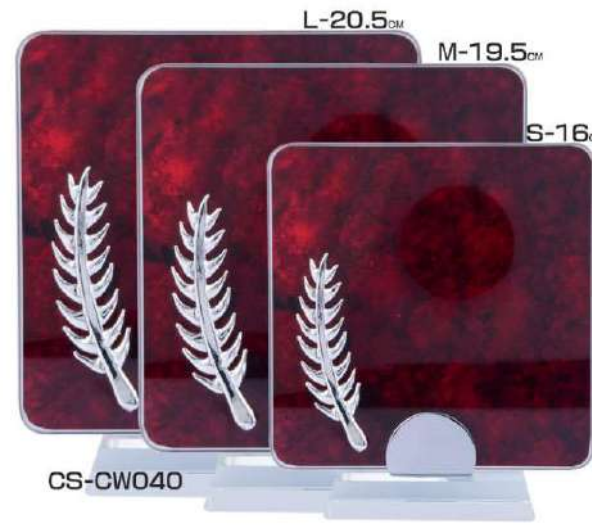

**Trophée en bois assiette argenté 28x28cm  
Assiette 14cm diamètre  
Réf: BG-1112**

**Trophée plaque en bois cadre avec motif doré**  
**Réf: MJWB02**

**Trophée plaque en bois avec boîte mosaïque**  
**Réf: MJWB01**

### Trophée Plaque en bois clair

20x25cm

Réf: C20170506-5

**trophée cristal socle bois**  
**Réf: D130-89**

**Dimensions:** 34x40x13cm

Trophée marbré  
effet bois

CS-CW080

Trophée et  
medaille  
évènement  
sportif