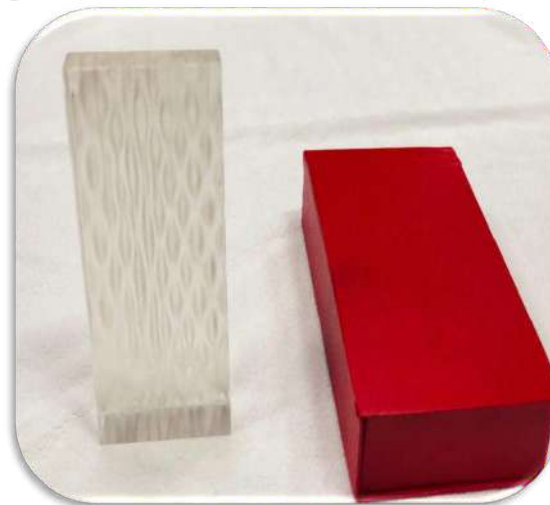

Trophée cristal VAGUE
Réf: D316-16/17